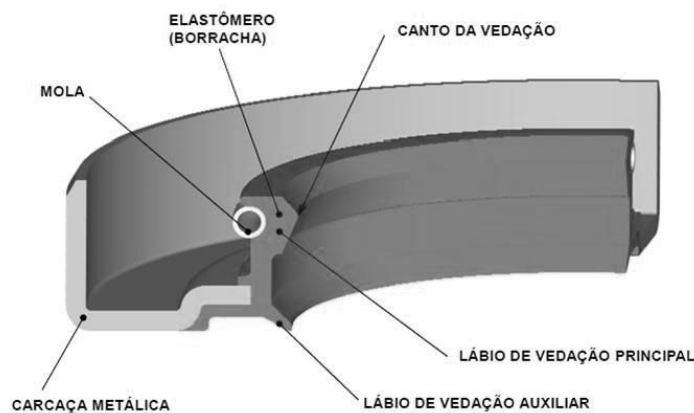

- Linha leve, Utilitários e Motocicletas.
- Linha Pesada
- Linha Agrícola, Linha Amarela e Implementos.
- Linha Industrial

A Arca retentores fabrica mais de 15 milhões de peças por ano em 2300 modelos de retentores, atuando nos mercados de reposição, sistemistas e montadoras em todos os estados brasileiros e rompendo fronteiras para avançar cada vez mais no mercado internacional.

Retentores

Retentores são elementos de vedação que têm como principal função reter óleos e graxas no interior de um sistema mecânico, tanto na condição dinâmica ou estática através da interferência entre o lábio de vedação e o eixo.

a – Retentor
b – Lubrificante
c – Eixo
d - Rolamento.

As principais partes que compõem o Retentor são:

Carcaça Metálica - Peça de aço carbono estampada, responsável por dar estrutura ao retentor para fixação no alojamento.

Mola - Sua função no retentor é manter a estabilidade da pressão axial do lábio de vedação no eixo.

Canto de Vedação - Parte do retentor que fica em contato com o eixo quando ele se encontra na posição estática.